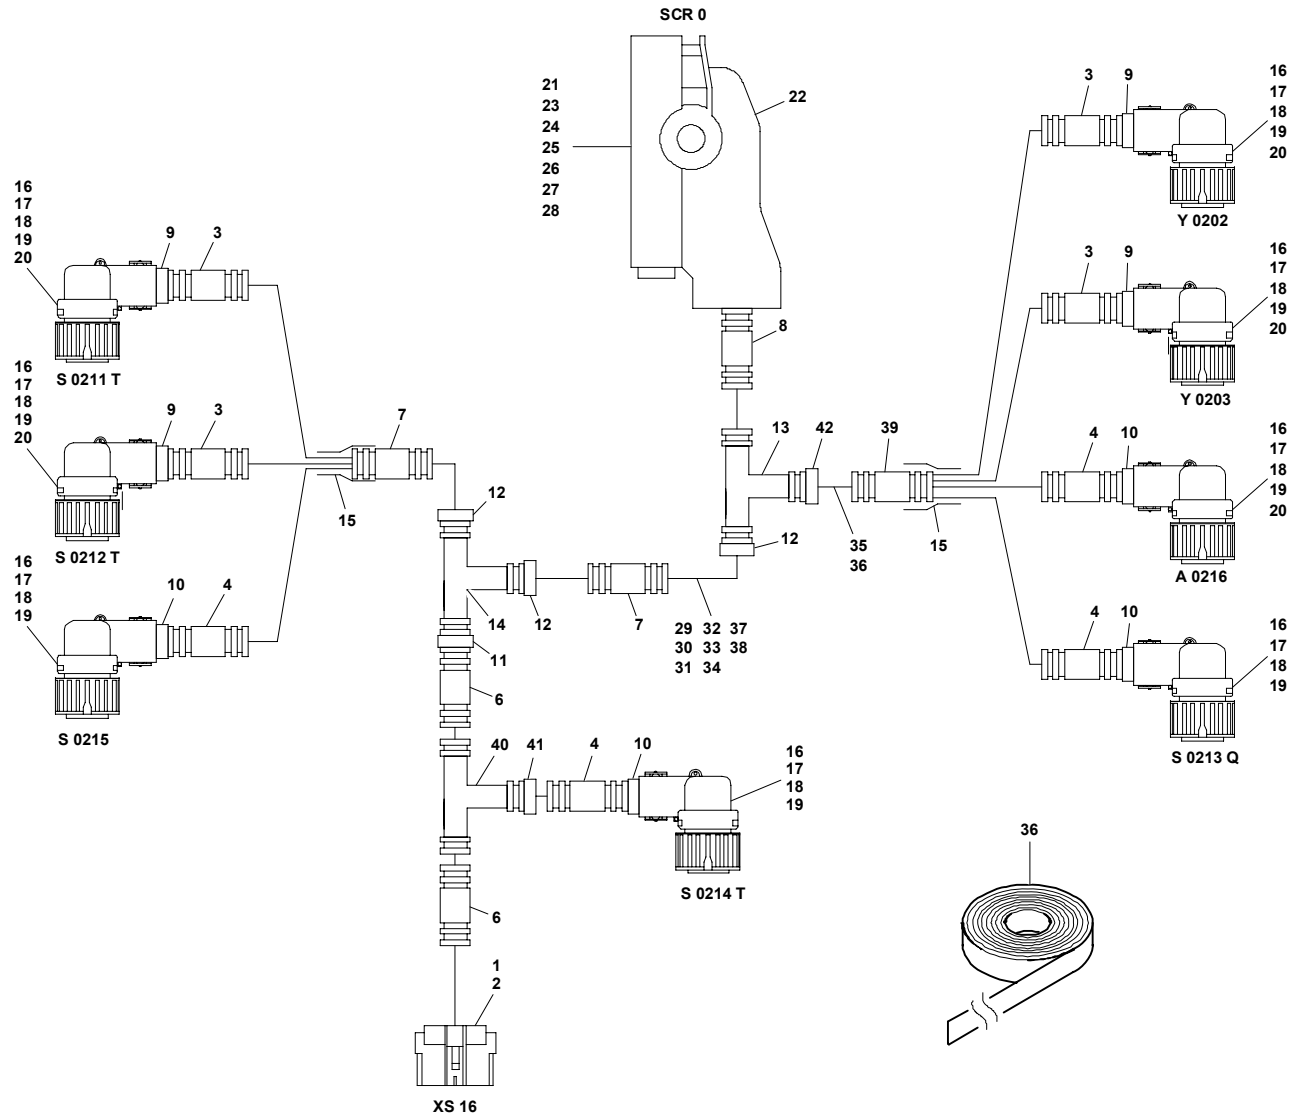

KABELBAUM, HARNSTOFF SYSTEM
 CABLE HARNESS, UREA SYSTEM

BILDTAFEL
 PICTORIAL DISPLAY

02.11

3198592-ETL E

1/2

**GMK 6400
 BE 506
 G 801**

KABELBAUM, HARNSTOFF SYSTEM
 CABLE HARNESS, UREA SYSTEM

BILDTAFEL
 PICTORIAL DISPLAY

02.11

3198592-ETL E

2/2

**GMK 6400
 BE 506
 G 801**